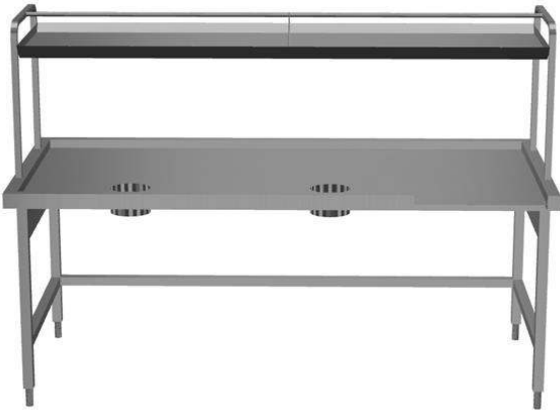

Aan-afvoertafels, kapvaatwassers
Sorteertafel van links naar rechts,
2200x1100mm

ITEM # _____

MODEL # _____

NAAM # _____

SIS # _____

AIA # _____

**865345 (BHST2211L)**Sorteertafel LR, sorteerrek, 2
afvalgaten, 2200x1100mm**Omschrijving****Punt nr** _____

De sorteertafel is geschikt voor tweezijdige bediening:
één zijde voor het afzetten van het vuile servies, de
andere zijde voor het verder sorteren en doorschuiven
naar de afwasmachine.

Constructie

- Een of twee afval gaten met een rubberen ring schrapen tafelblad.
- Alle oppervlakken glad en gepolijst.
- Het ontvangen van tafelblad met opstaande zijkanten all-round, vermindert de mogelijkheid van serviesgoed geduwd van de tafel.
- Gebouwd in AISI 304 RVS met vierkante 40x40mm buizenconstructie en benen.
- De sorteertafel is voorzien van een etagere voor schuine plaatsing van afwaskorven, die zowel naar de bedieningszijde als naar de afwaszijde gekanteld kunnen worden.

Duurzaamheid

- Optionele extra's: vlakke dienbladrail, bestek goot of een extra afvalgat.

Optionele Accessoires

- - NOT TRANSLATED - PNC 855297
- Extra bovenschap op sorteertafel, voor korvenopslag, 2200mm PNC 865377
- Extra bovenschap op sorteertafel, voor korvenopslag, 2700mm PNC 865378
- Dienbladrail voor sorteertafel, 2200mm PNC 865381
- Dienbladrail voor sorteertafel, 2700mm PNC 865382
- Bestekgoot voor dienbladrail PNC 865383
- Vloerbevestiging voor 2 vierkante poten PNC 865386
- - NOT TRANSLATED - PNC 865418
- - NOT TRANSLATED - PNC 865419

Gekeurd: _____

Algemene Gegevens:

Afmetingen, extern, breedte:	
865345 (BHST2211L)	2200 mm
Afmetingen, extern, diepte:	1100 mm
Afmetingen, extern, hoogte:	1551 mm
Gewicht, netto:	19 kg